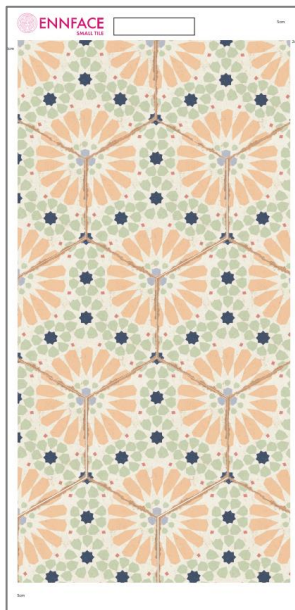

ARTICLE – ENLFT8036ME60120
SURFACE – Metallic
FACES – 5

OXIDO ARGENTUM

Металлизирующая поверхность

ARTICLE – ENLFT8037ME60120
SURFACE – Metallic
FACES – 5

ENNFACE

SMALL TILES

- 3 формата:
- 75x300x8 – две фоновые плитки и декор. Декор имеет несколько лиц
 - 75x225x8
 - 220x250x8