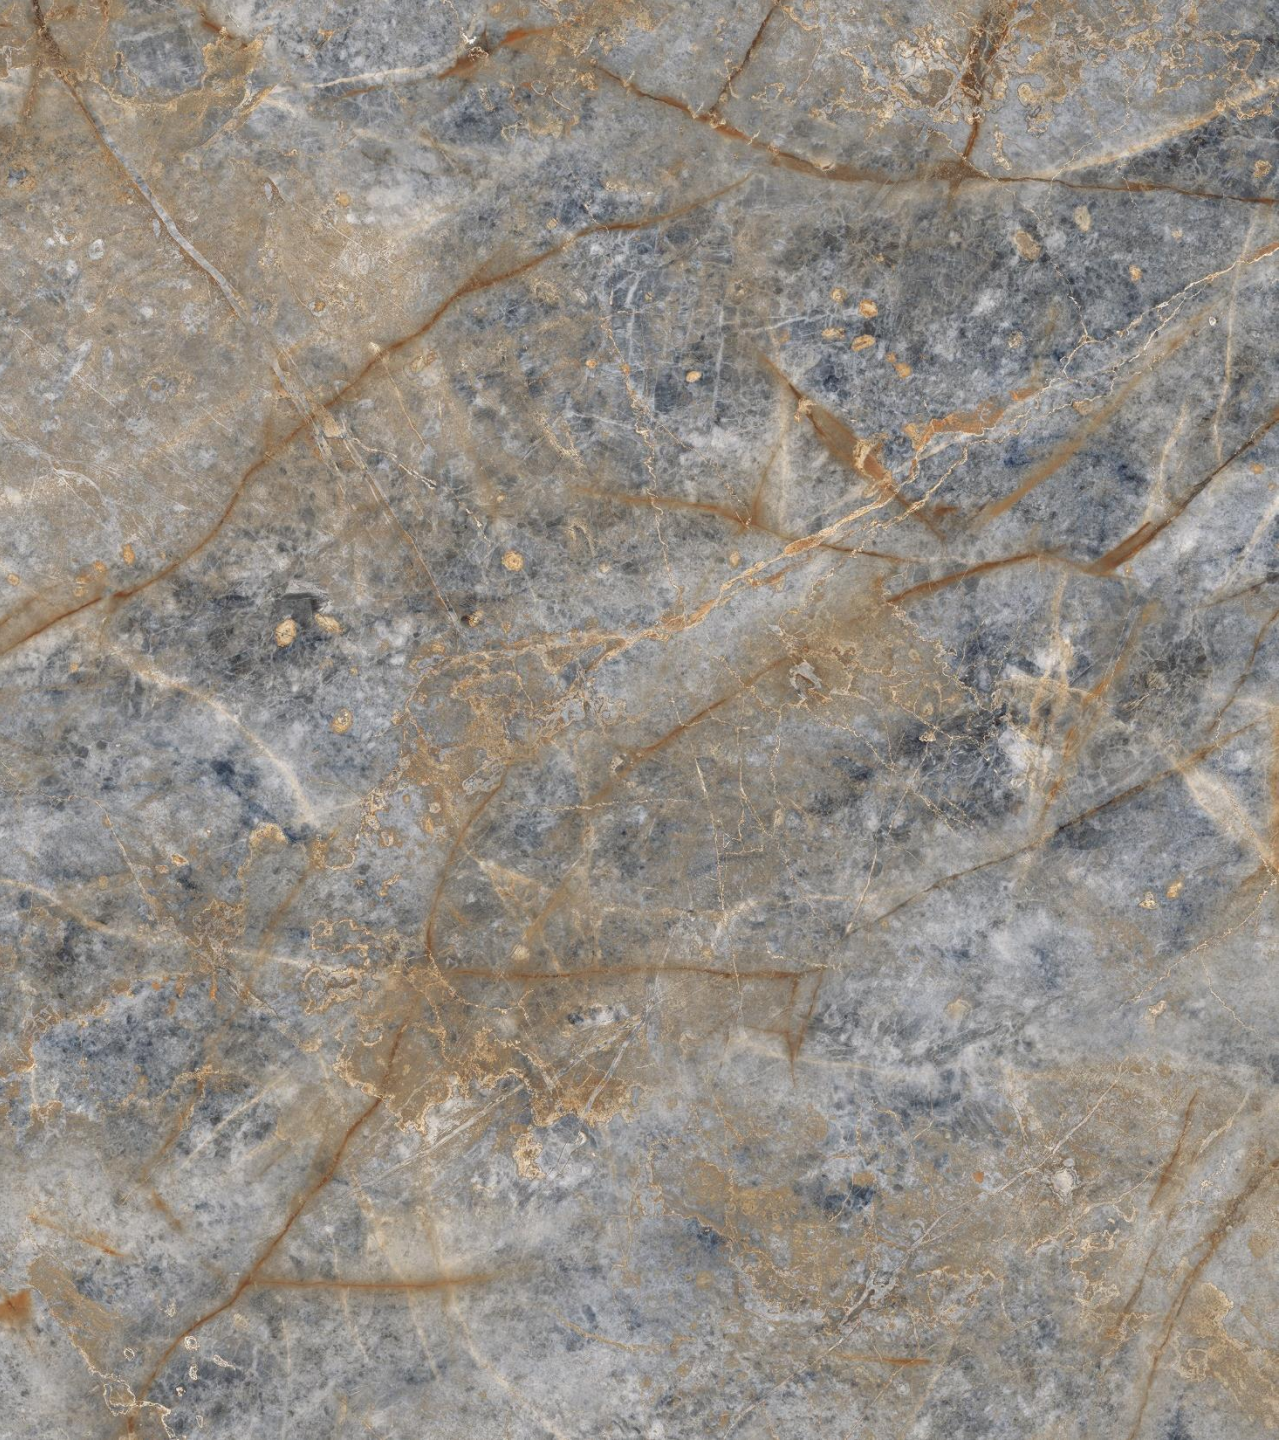

TERIBER

Тональность совпадает с синим разломом артикула Perito Moreno