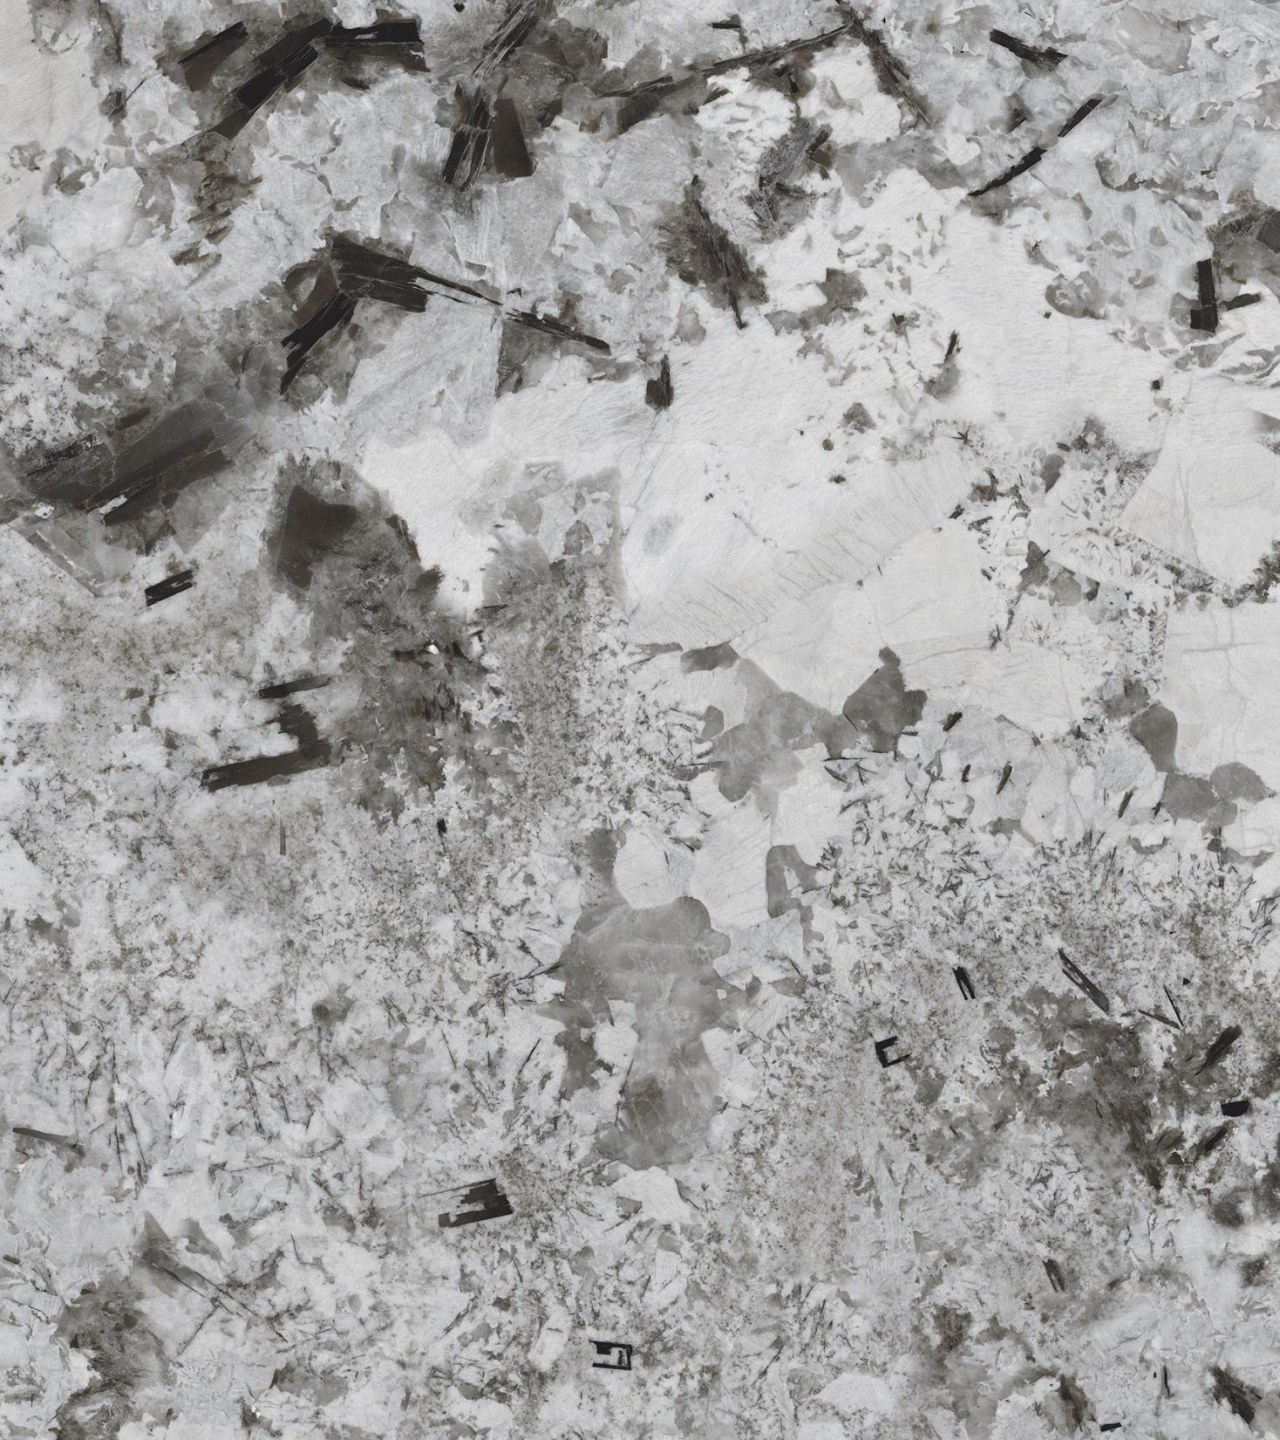

NEPTUNE

ARTICLE - ENACN8029HG60120
SURFACE - HIGH GLOSSY
FACES - 10

TWILIGHT

ARTICLE - ENACN8030HG60120
SURFACE - HIGH GLOSSY
FACES - 10

CASTLE SANDY

Более жесткая поверхность как у серии Monolith

ARTICLE – ENSTN8031MT60120
SURFACE – SCS Matt
FACES – 10