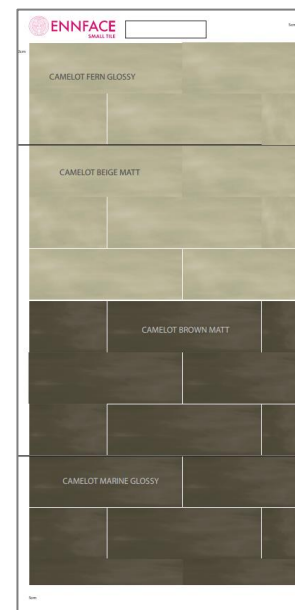

ARTICLE – ENLFT8036ME60120
SURFACE – Metallic
FACES – 5

OXIDO ARGENTUM

Металлизирующая поверхность

ARTICLE – ENLFT8037ME60120
SURFACE – Metallic
FACES – 5

ENNFACE

SMALL TILES

- 3 формата:
- 75x300x8 – две фоновые плитки и декор. Декор имеет несколько лиц
 - 75x225x8
 - 220x250x8