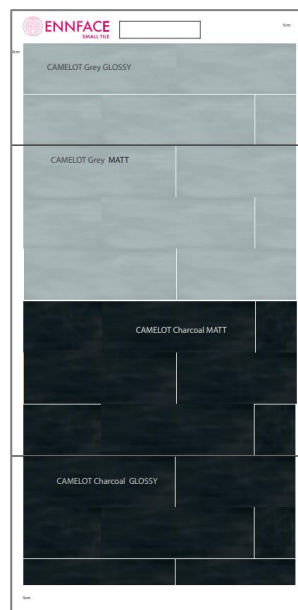

ARTICLE – ENLFT8036ME60120
SURFACE – Metallic
FACES – 5

OXIDO ARGENTUM

Металлизирующая поверхность

ARTICLE – ENLFT8037ME60120
SURFACE – Metallic
FACES – 5

ENNFACE

SMALL TILES

- 3 формата:
- 75x300x8 – две фоновые плитки и декор. Декор имеет несколько лиц
 - 75x225x8
 - 220x250x8