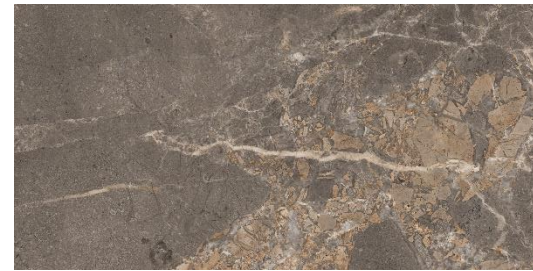

STONE RIVER

ARTICLE - ENSTN8034MT60120
SURFACE - MATT
FACES - 5

ENNFACE

ENNFACE LOFT 2.0

TOUCH GLACIER

Прямой аналог Ariostea Tecknostone

Пуансонный рельеф

ARTICLE – ENLFT1060SR60120
SURFACE – MATT + RELIEF
FACES – 7