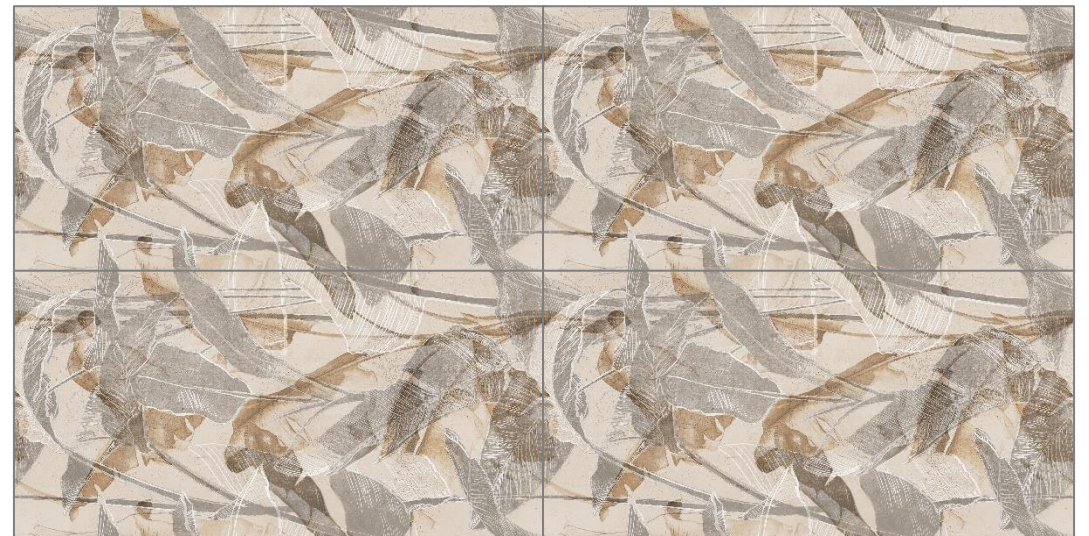

ARTICLE – ENFLR8017GU60120

SURFACE – GLU

FACES – 1