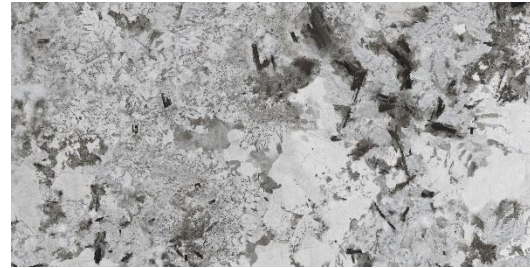

ARTICLE - ENACN8030HG60120
SURFACE - HIGH GLOSSY
FACES - 10