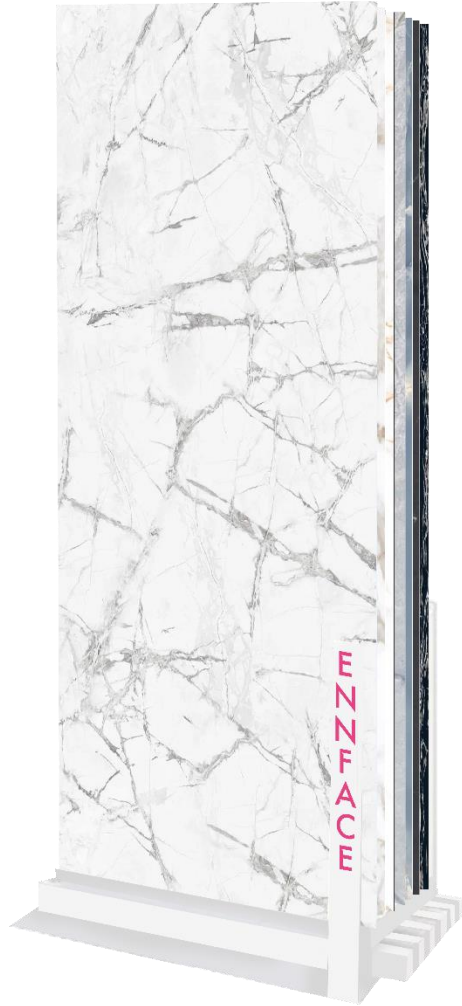

Вся мелкая плитка – керамогранит

ENNFACE

800x1600

800x1600 оборудование

AMULET

ARTICLE - ENMAR8001HG80160
SURFACE - HIGH GLOSSY
FACES - 9

PERITO MORENO

Синий разлом совпадает по тональности с артикулом Teriber