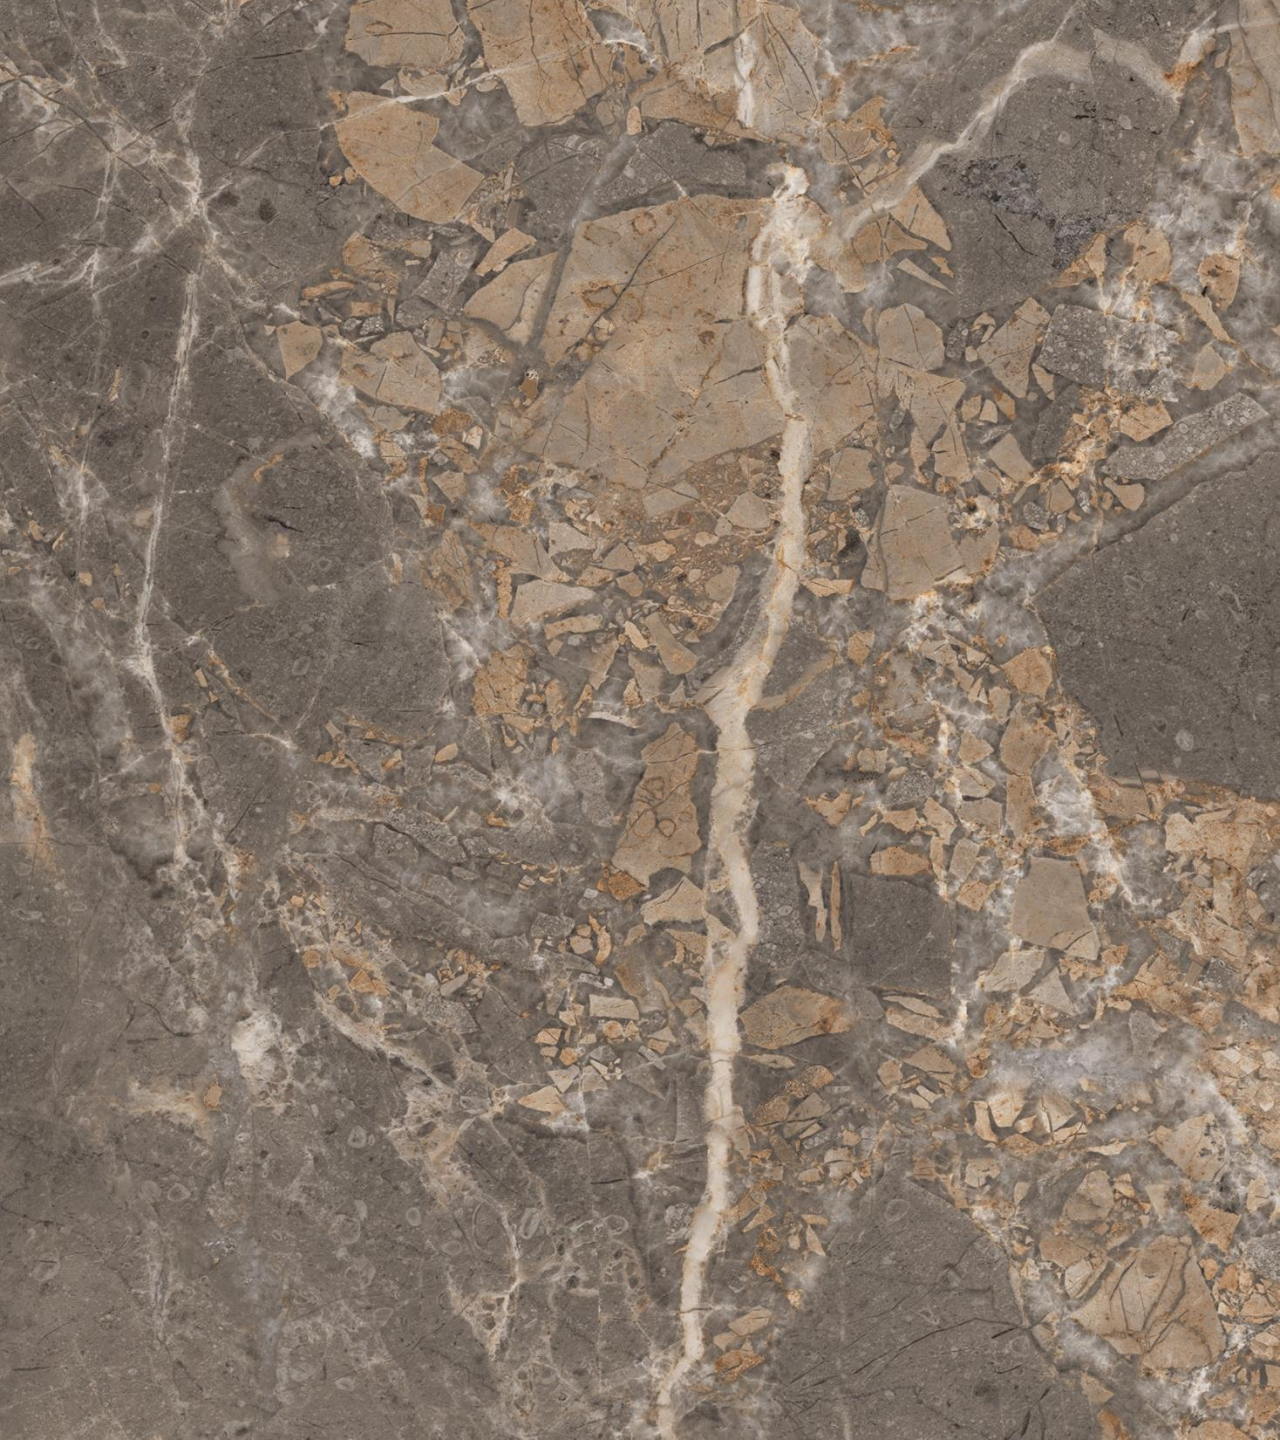

STONE RIVER

ARTICLE - ENSTN8034MT60120
SURFACE - MATT
FACES - 5

ENNFACE

ENNFACE LOFT 2.0

TOUCH GLACIER

Прямой аналог Ariostea Tecknostone

Пуансонный рельеф

ARTICLE – ENLFT1060SR60120
SURFACE – MATT + RELIEF
FACES – 7