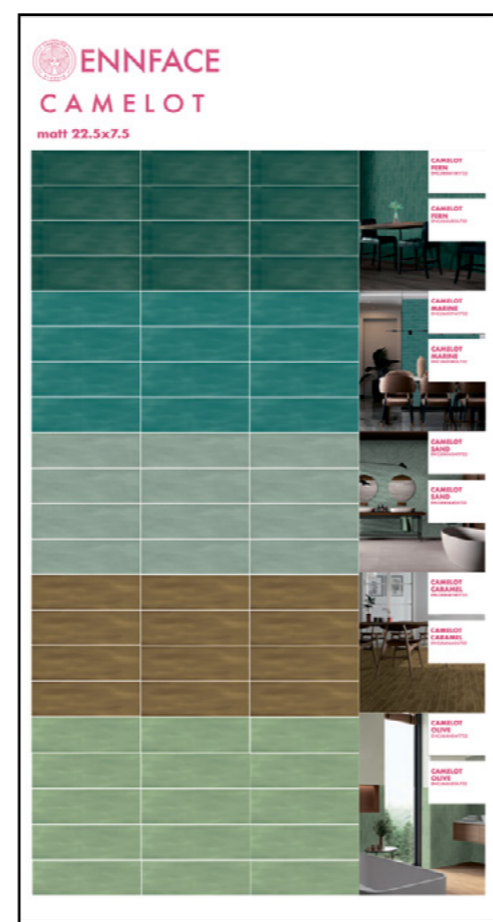

Комплект техпанелей Small tiles 2023 / белый ЛДСП

1

2

3

4

5

1

2

3

4

5

Комплект техпанелей Small tiles 2024/белый ЛДСП

1

2

3

4

5

Комплект №1 напольного стенда ENNFACE Small Tiles

ENNFACE

Комплект шевронов ENNFACE Small Tiles 80x450

1 NORWAY ALMOND

2 NORWAY IVORY

3 NORWAY UMBER

4 OAKLAND GINGER