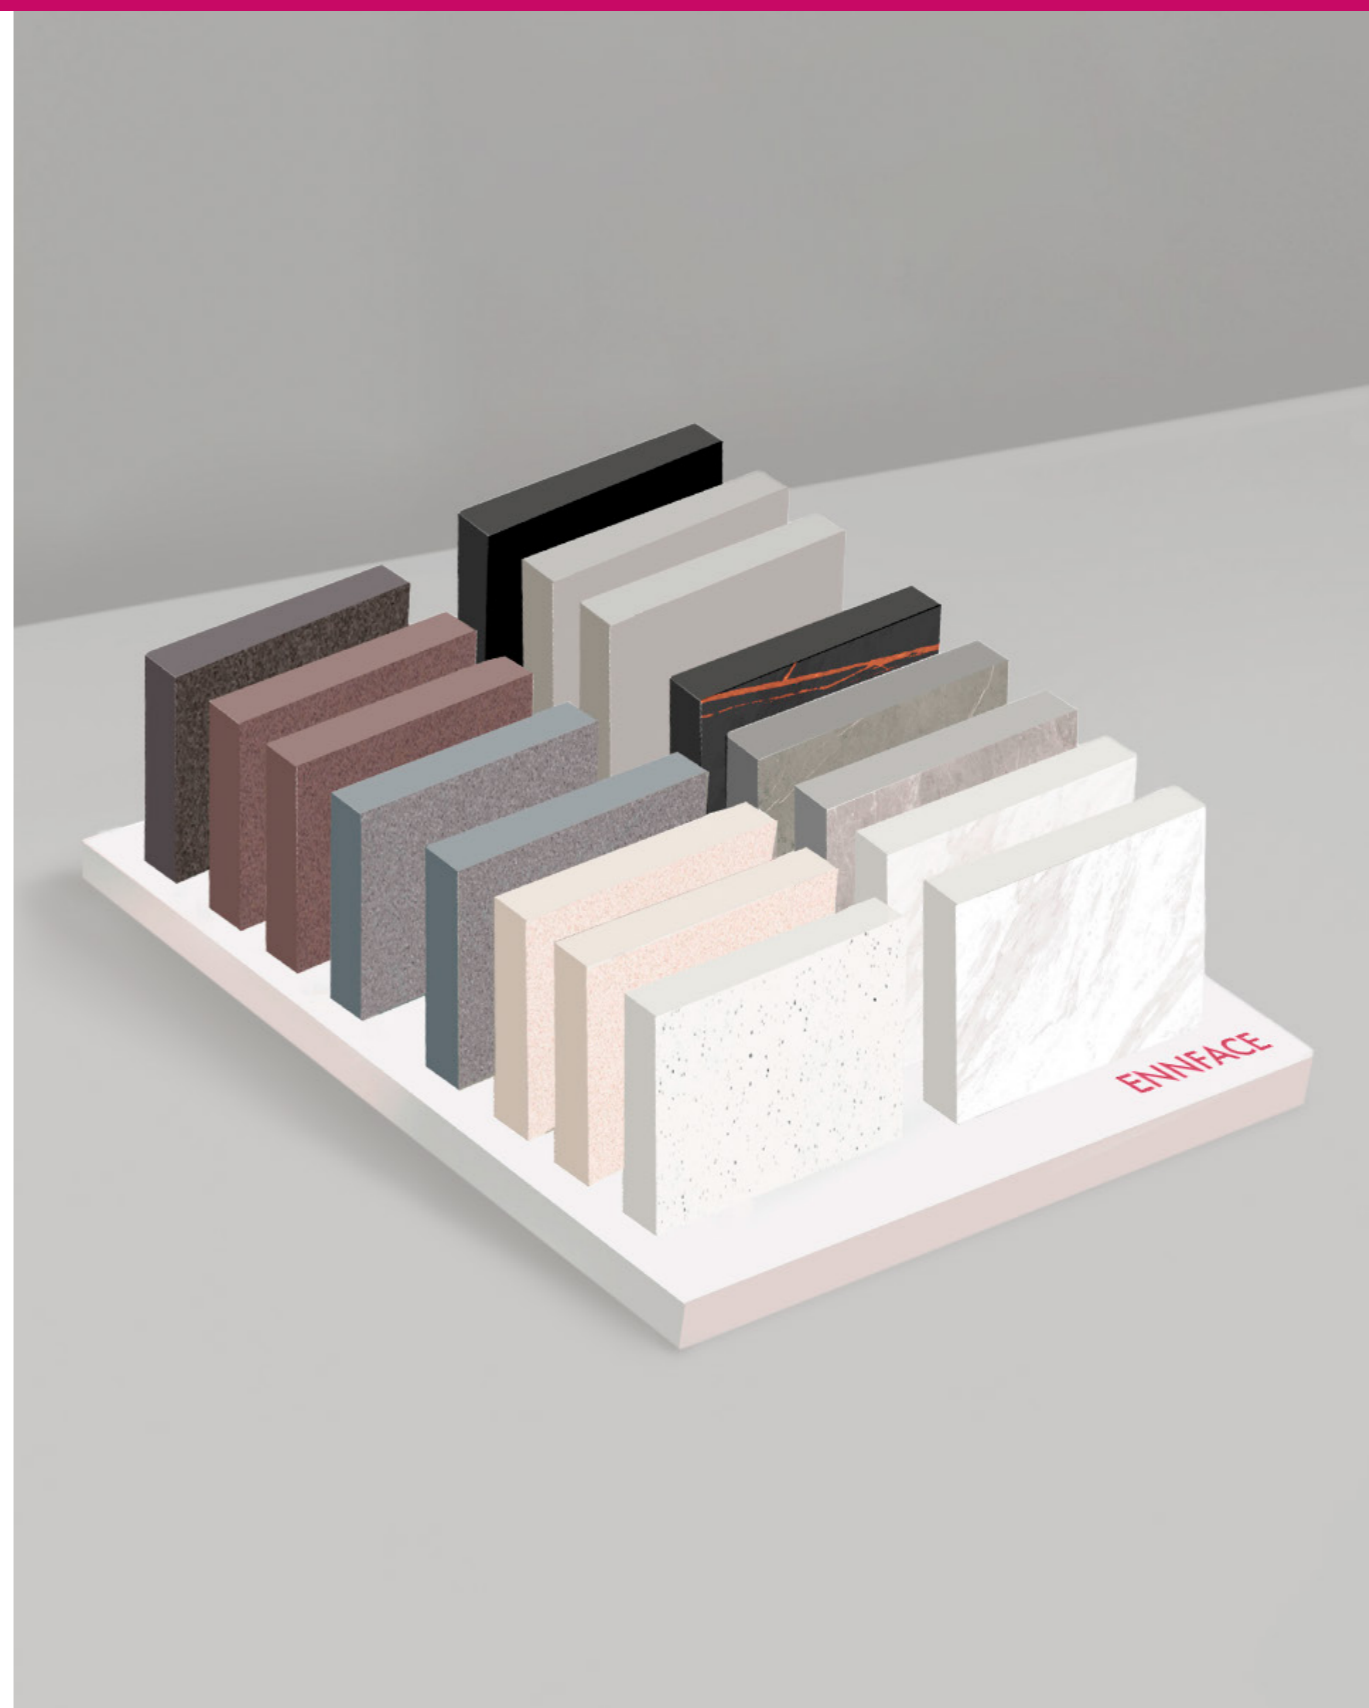

6 CEMENT ANTHRACITE

11 CHEPO GREY

16 URBAN DARK

2 QUARTZITE WHITE

7 BOSTON CHOKO

12 DOLOMITE BEIGE

17 URBAN GREY

3 QUARTZITE BEIGE

8 BLANCHE BIANCO

13 DOLOMITE GREY

18 URBAN BIANCO

4 CEMENT STEEL

9 BLANCHE BEIGE

14 DOLOMITE BLACK

19 OAK ALMOND

5 CEMENT SMOKY

3 ANTIQUE GREY

4 PIETRA GREY

5 LAURENT

6 GALAXY WHITE

7 GRANITE WHITE

8 GRANITE BIANCO

9 GRANITE GREY GLOSSY

10 GRANITE GREY MATT

11 GRANITE BARLEY

12 GRANITE COCO

13 GRANITE NERO

14 COLORBLEND GREY GLOSSY

15 COLORBLEND GREY MATT

16 COLORBLEND BLACK

Изображение	Размеры (Д x Ш x В)	Товарная группа	Вес (кг)	Количество мест (SKU)
	630 x 900 x 1700	ENNFACE 600x1200	200	12
	900 x 600 x 1700	ENNFACE 600x1200	200	12
	600 x 783 x 1700	ENNFACE 600x1200	200	12