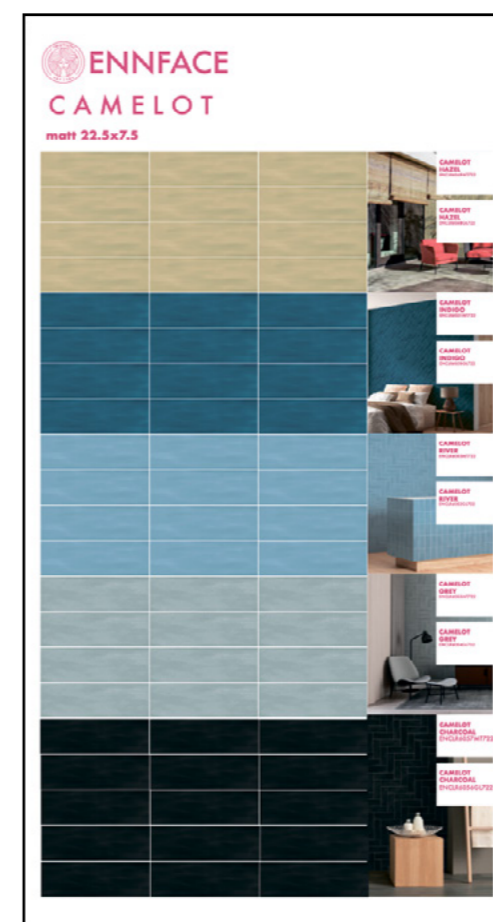

3

4

5

Комплект техпанелей Small tiles 2024/белый ЛДСП

1

2

3

4

5

Комплект №1 напольного стенда ENNFACE Small Tiles

ENNFACE

Комплект шевронов ENNFACE Small Tiles 80x450

1 NORWAY ALMOND

2 NORWAY IVORY

3 NORWAY UMBER

4 OAKLAND GINGER