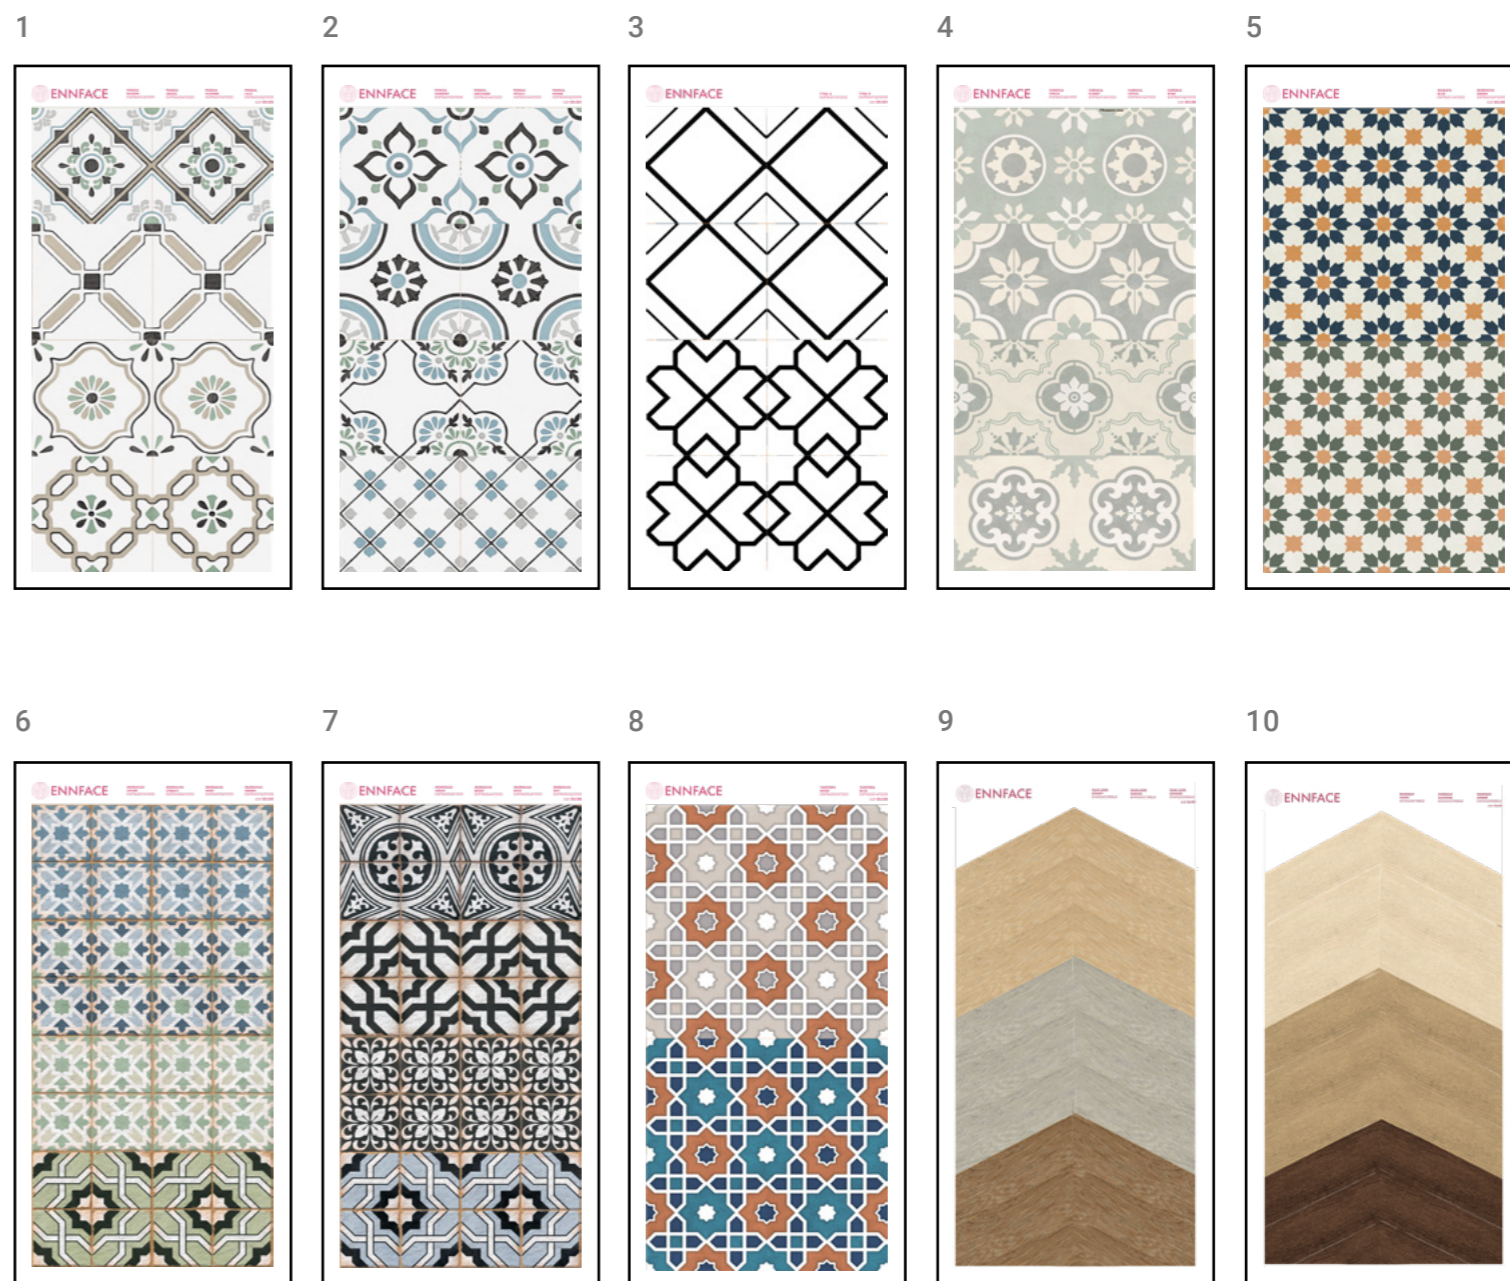

3

4

5

Комплект техпанелей Small tiles 2024/белый ЛДСП

1

2

3

4

5

Комплект №1 напольного стенда ENNFACE Small Tiles

ENNFACE

Комплект шевронов ENNFACE Small Tiles 80x450

1 NORWAY ALMOND

2 NORWAY IVORY

3 NORWAY UMBER

4 OAKLAND GINGER