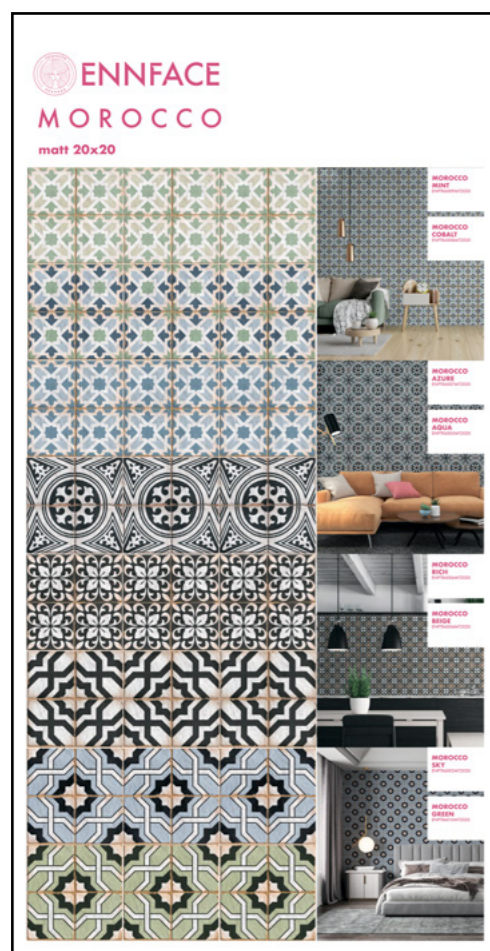

Комплект техпанелей Small tiles 2023 / белый ЛДСП

1