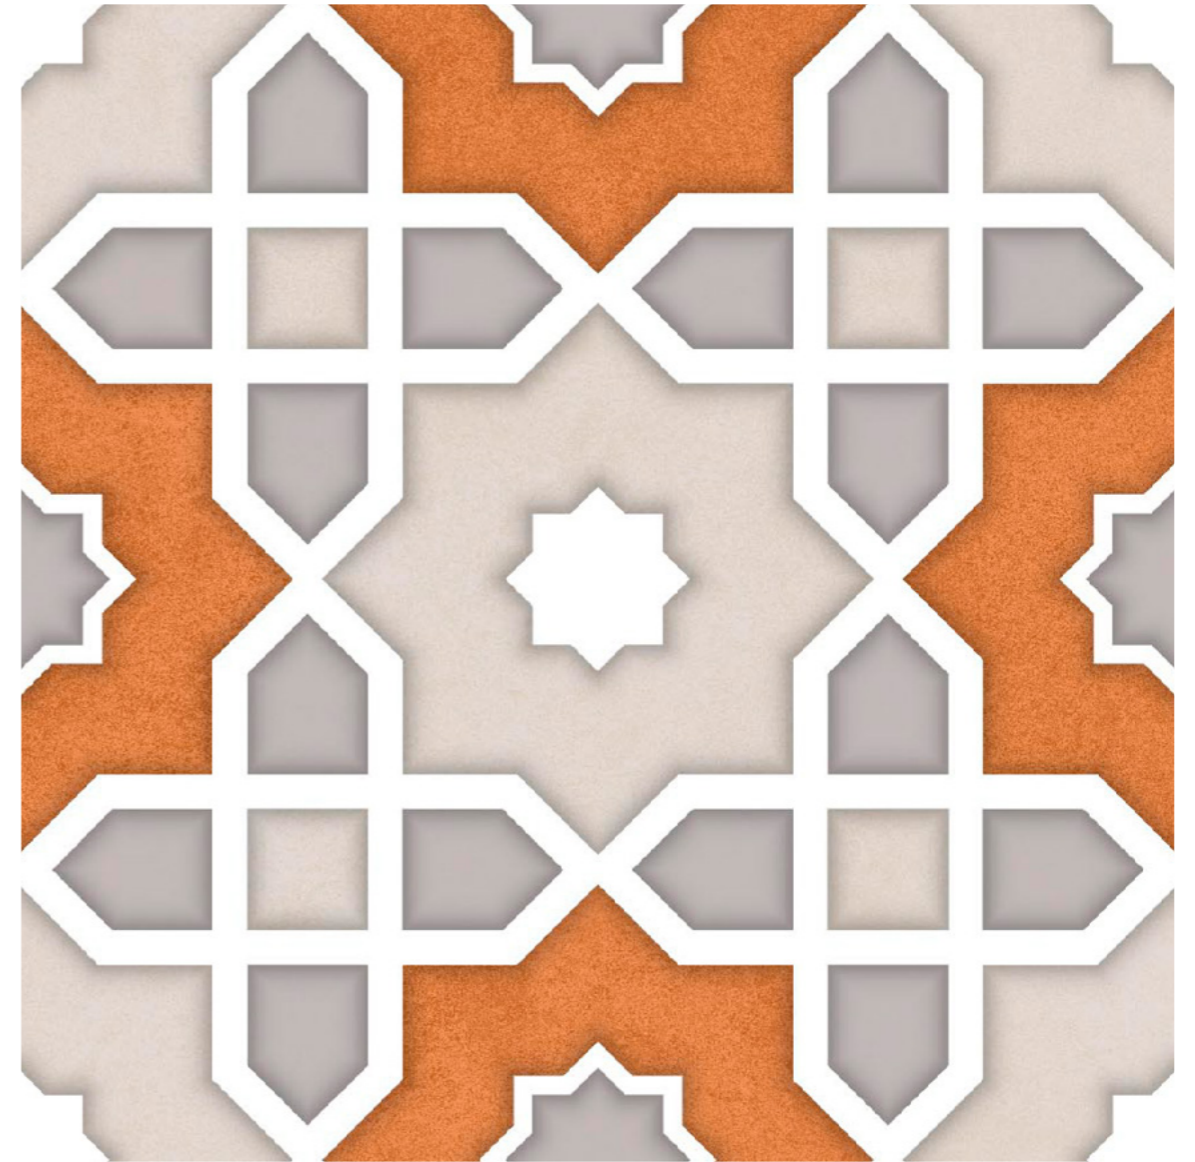

TANTORA BEIGE

ENPTR6002MT2020

size
20x20x0.8cm

finish
matt

TANTORA BLUE

ENPTR6001MT2020