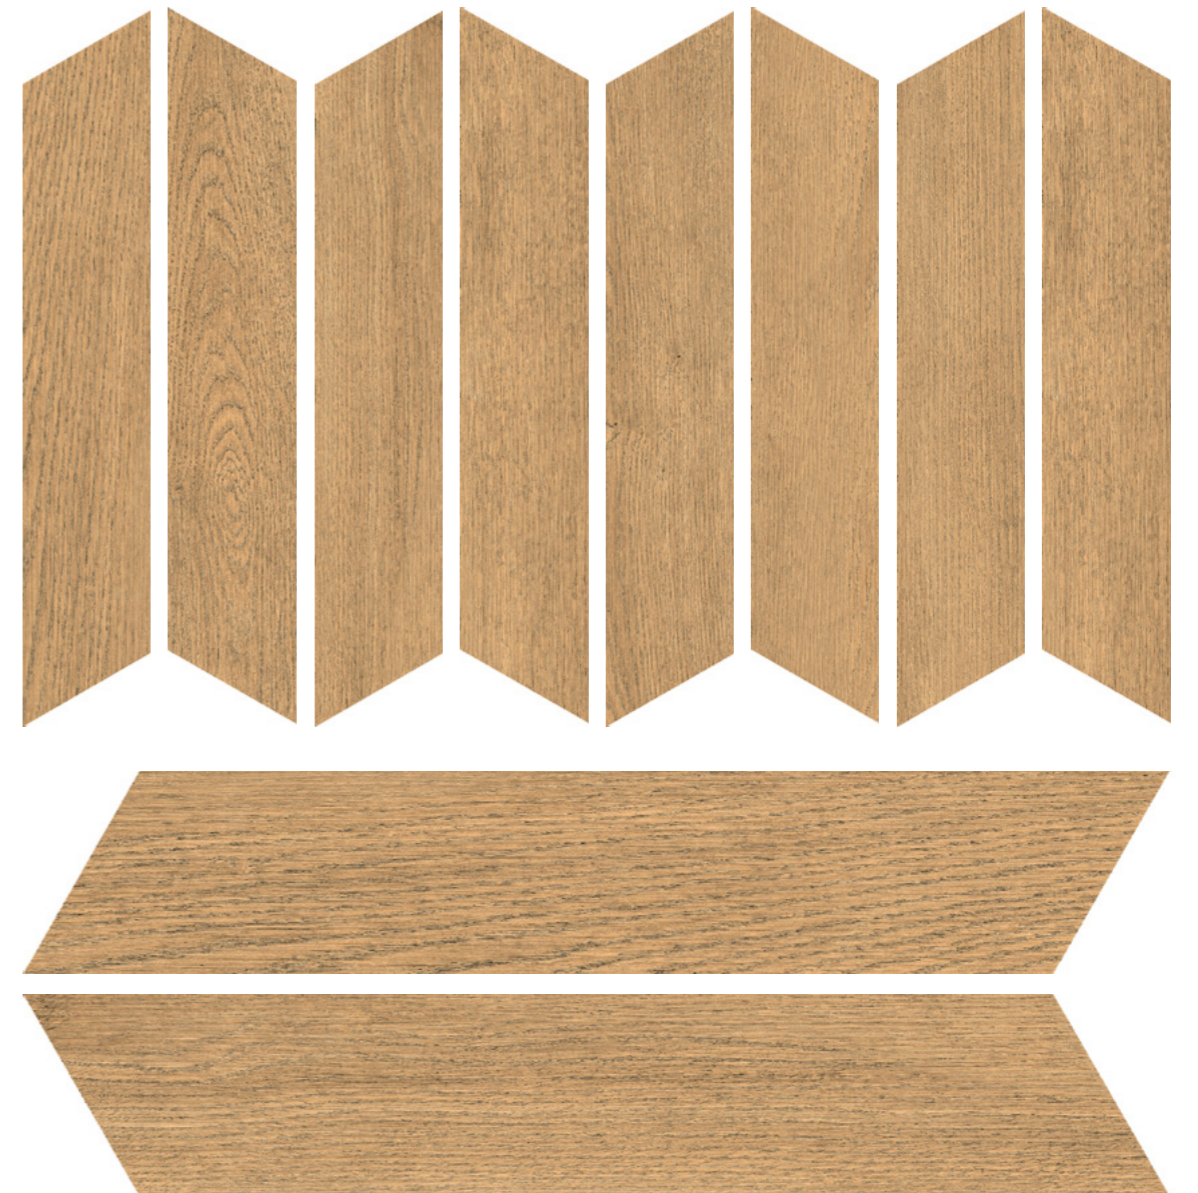

NORWAY ALMOND

ENWD6029SR845

size
8x45x0.8 cm

finish
matt + relief

faces
36