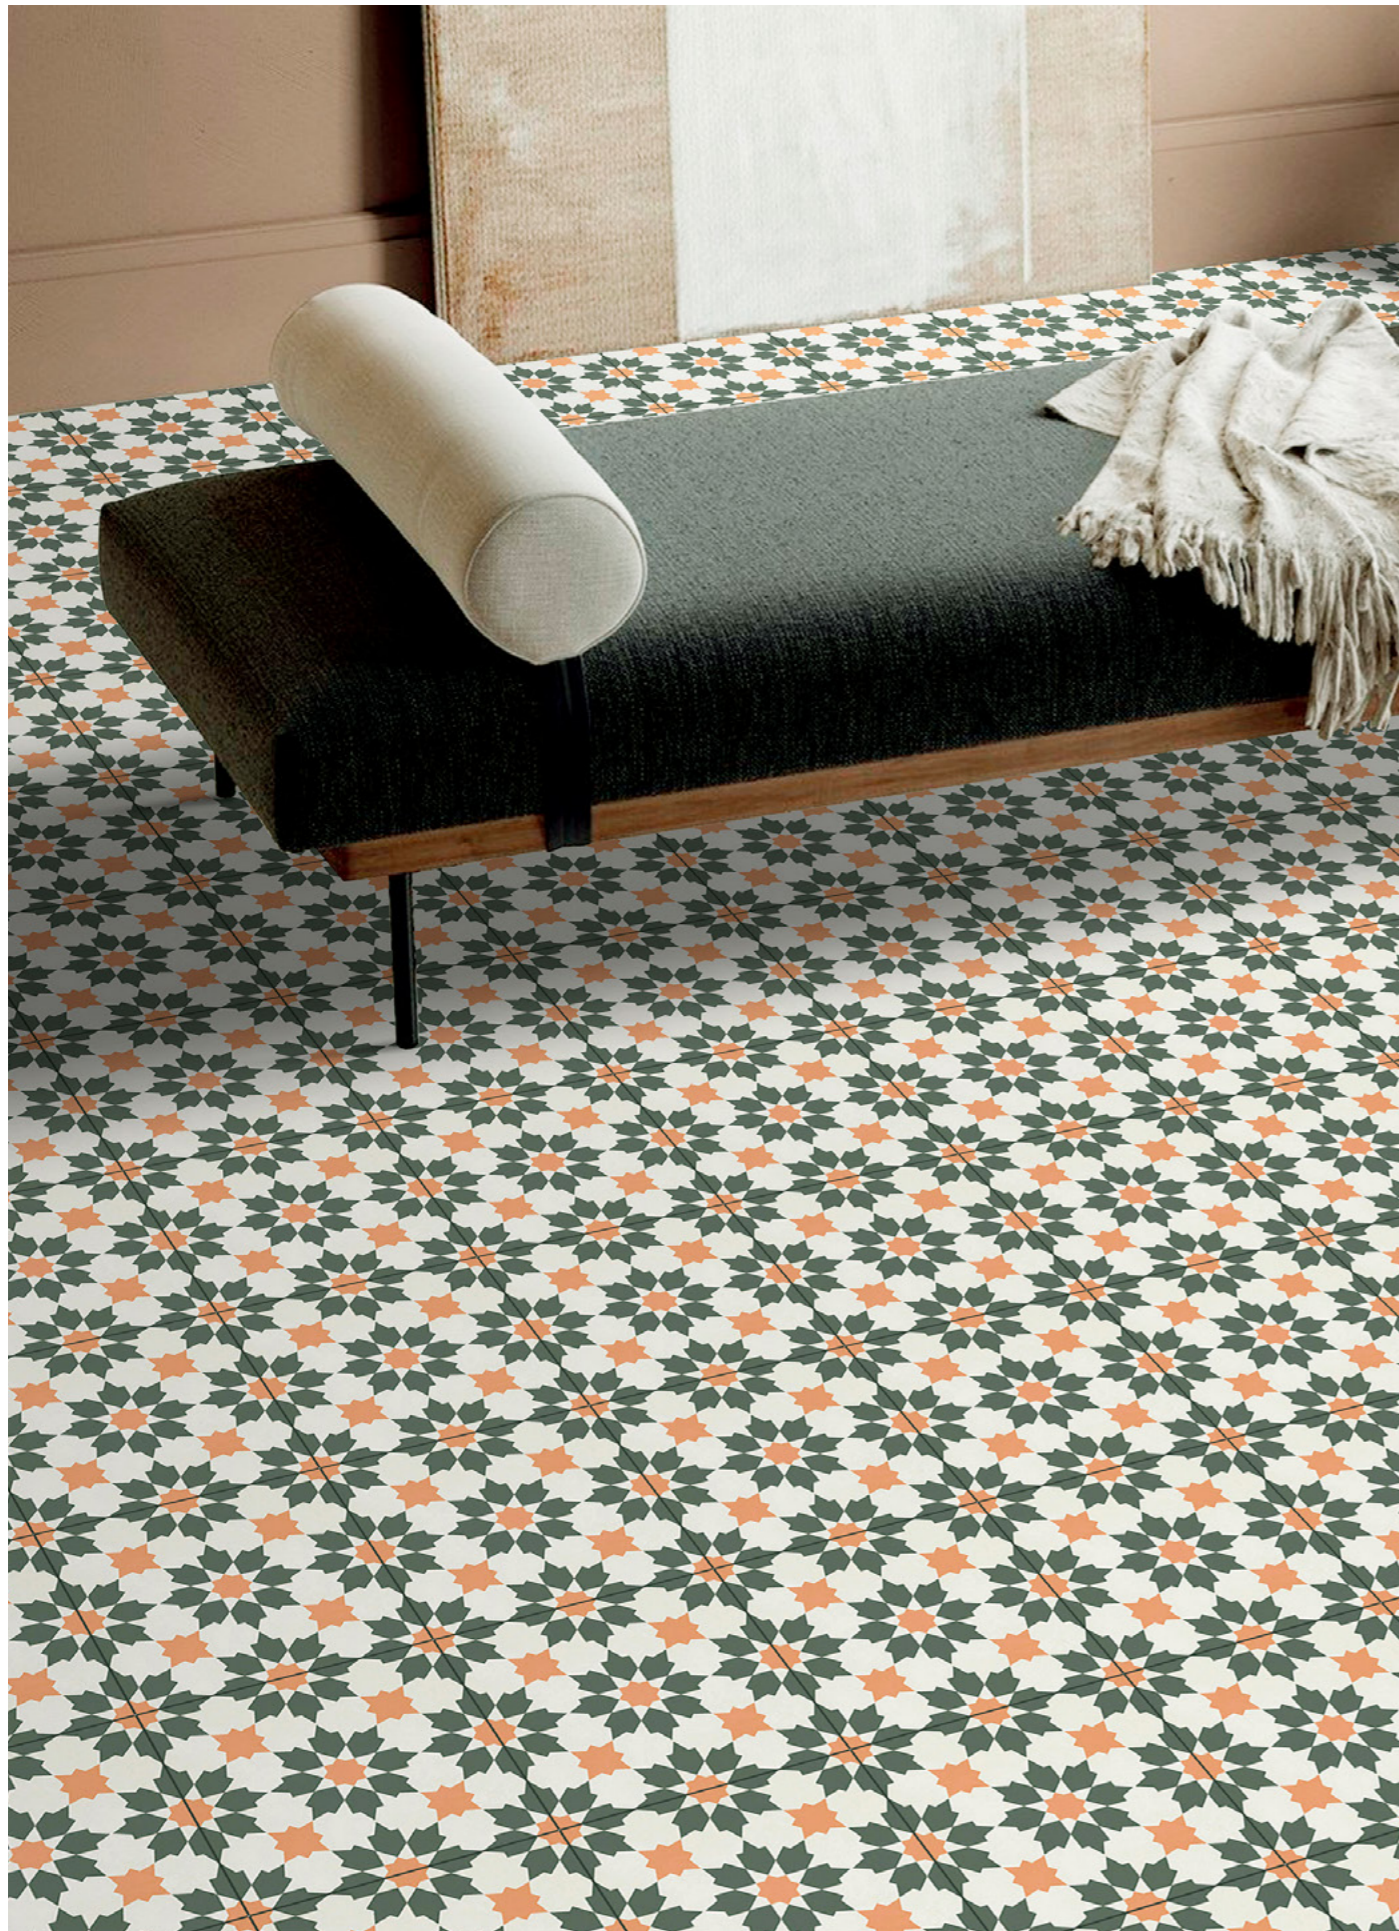

MARAYA BLUE

ENPTR6011MT2020

size
20x20x0.8cm

finish
matt

MARAYA GREEN

ENPTR6012MT2020

MARAYA GREEN

ENPTR6012MT2020