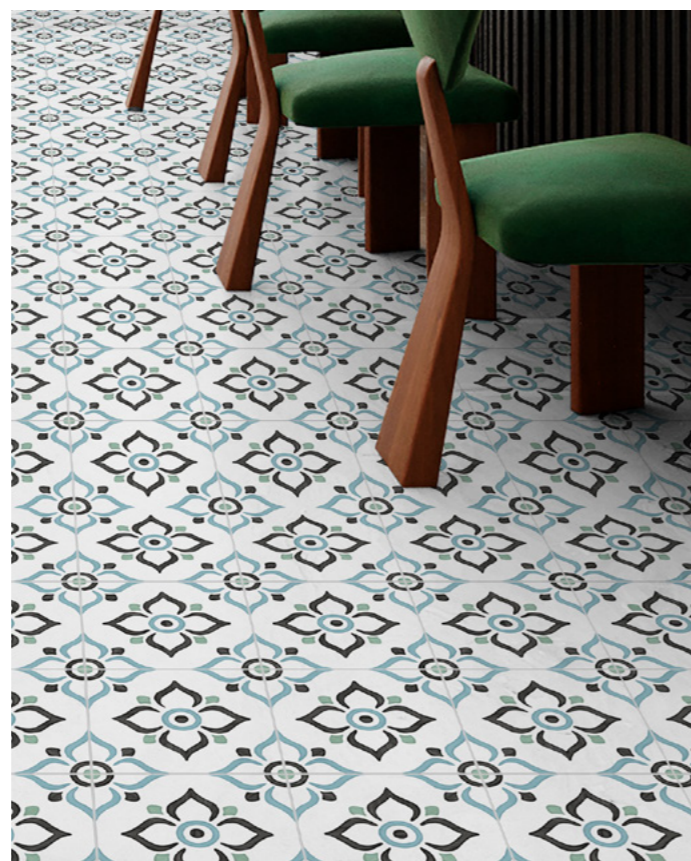

ТЕХНИЧЕСКИЕ ХАРАКТЕРИСТИКИ	СТАНДАРТЫ	ТРЕБУЕМЫЕ ЗНАЧЕНИЯ	ЗНАЧЕНИЯ ENNFACE

РАЗМЕРНЫЕ ХАРАКТЕРИСТИКИ

Отклонения длины и ширины		± 0,3%, max 1 мм	± 0,1%
Отклонения толщины	ISO 10545-2	±5%, max 0,5 мм	± 3%
Косоугольность		± 0,3%, max 1,5 мм	± 0,1%
Кривизна		± 0,4% max 1,8 мм	± 0,2%
Водопоглощение	ISO 10545-3	≤ 0,5%	≤ 0,06%
Предел прочности при изгибе	ISO 10545-4	min 35 Н/мм²	min 35 Н/мм²
Твердость по шкале Мооса	IS 13630-13	Согласно производителю	≤ 6
Коэффициент линейного термического расширения	ISO 10545-8	Согласно производителю	max 6*10⁻⁶
Термоустойчивость	ISO 10545-9	Согласно производителю	стойкий min 10 циклов
Морозостойкость	ISO 10545-12	Согласно производителю	150 циклов
Устойчивость к образованию пятен	ISO 10545-14	min 3 класс	min 4 класс

НОРМЫ УПАКОВКИ

Size (sm x sm)	m² in a box	Pieces / Box	m² in a pallet	Box weight (kg)	Pallet weight (kg)
Формат (см x см)	м² в коробке	штук в коробке	м² в паллете	Вес коробки (кг)	Вес паллеты (кг)
20x20	1	25	50	18	933
8x45	0,96	30	57,6	17	1050
7.5x30	0,45	20	56,7	8,1	1055,6
7.5x22,5	0,51	30	65,28	8,5	1118
22x25	1,04	25	62,4	18	1115

СЕРТИФИКАТ ТМ ENNFACE

Продукция ТМ Ennface прошла сертификацию в Российской Федерации и соответствует требованиям ГОСТ

ENNFACE

+7 (846) 374 40 24
info@winer-group.com
ennface.ru