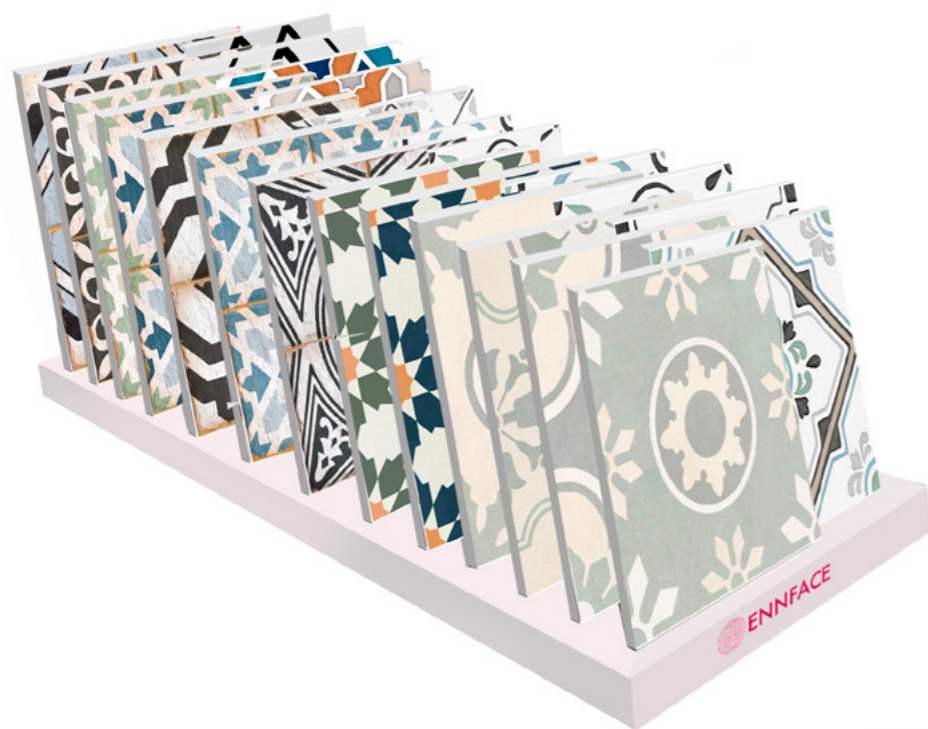

СТЕНД НАПОЛЬНЫЙ

50 X 80 X 170 CM

ВЫСТАВОЧНЫЙ СТЕНД SMALL TILE 2

СТЕНД НАПОЛЬНЫЙ

50 X 80 X 170 CM

ПАНЕЛИ ПОД ЗАКАЗ 1000X1920

СТЕНД НАСТОЛЬНЫЙ
30X43X3.5 CM

20X20