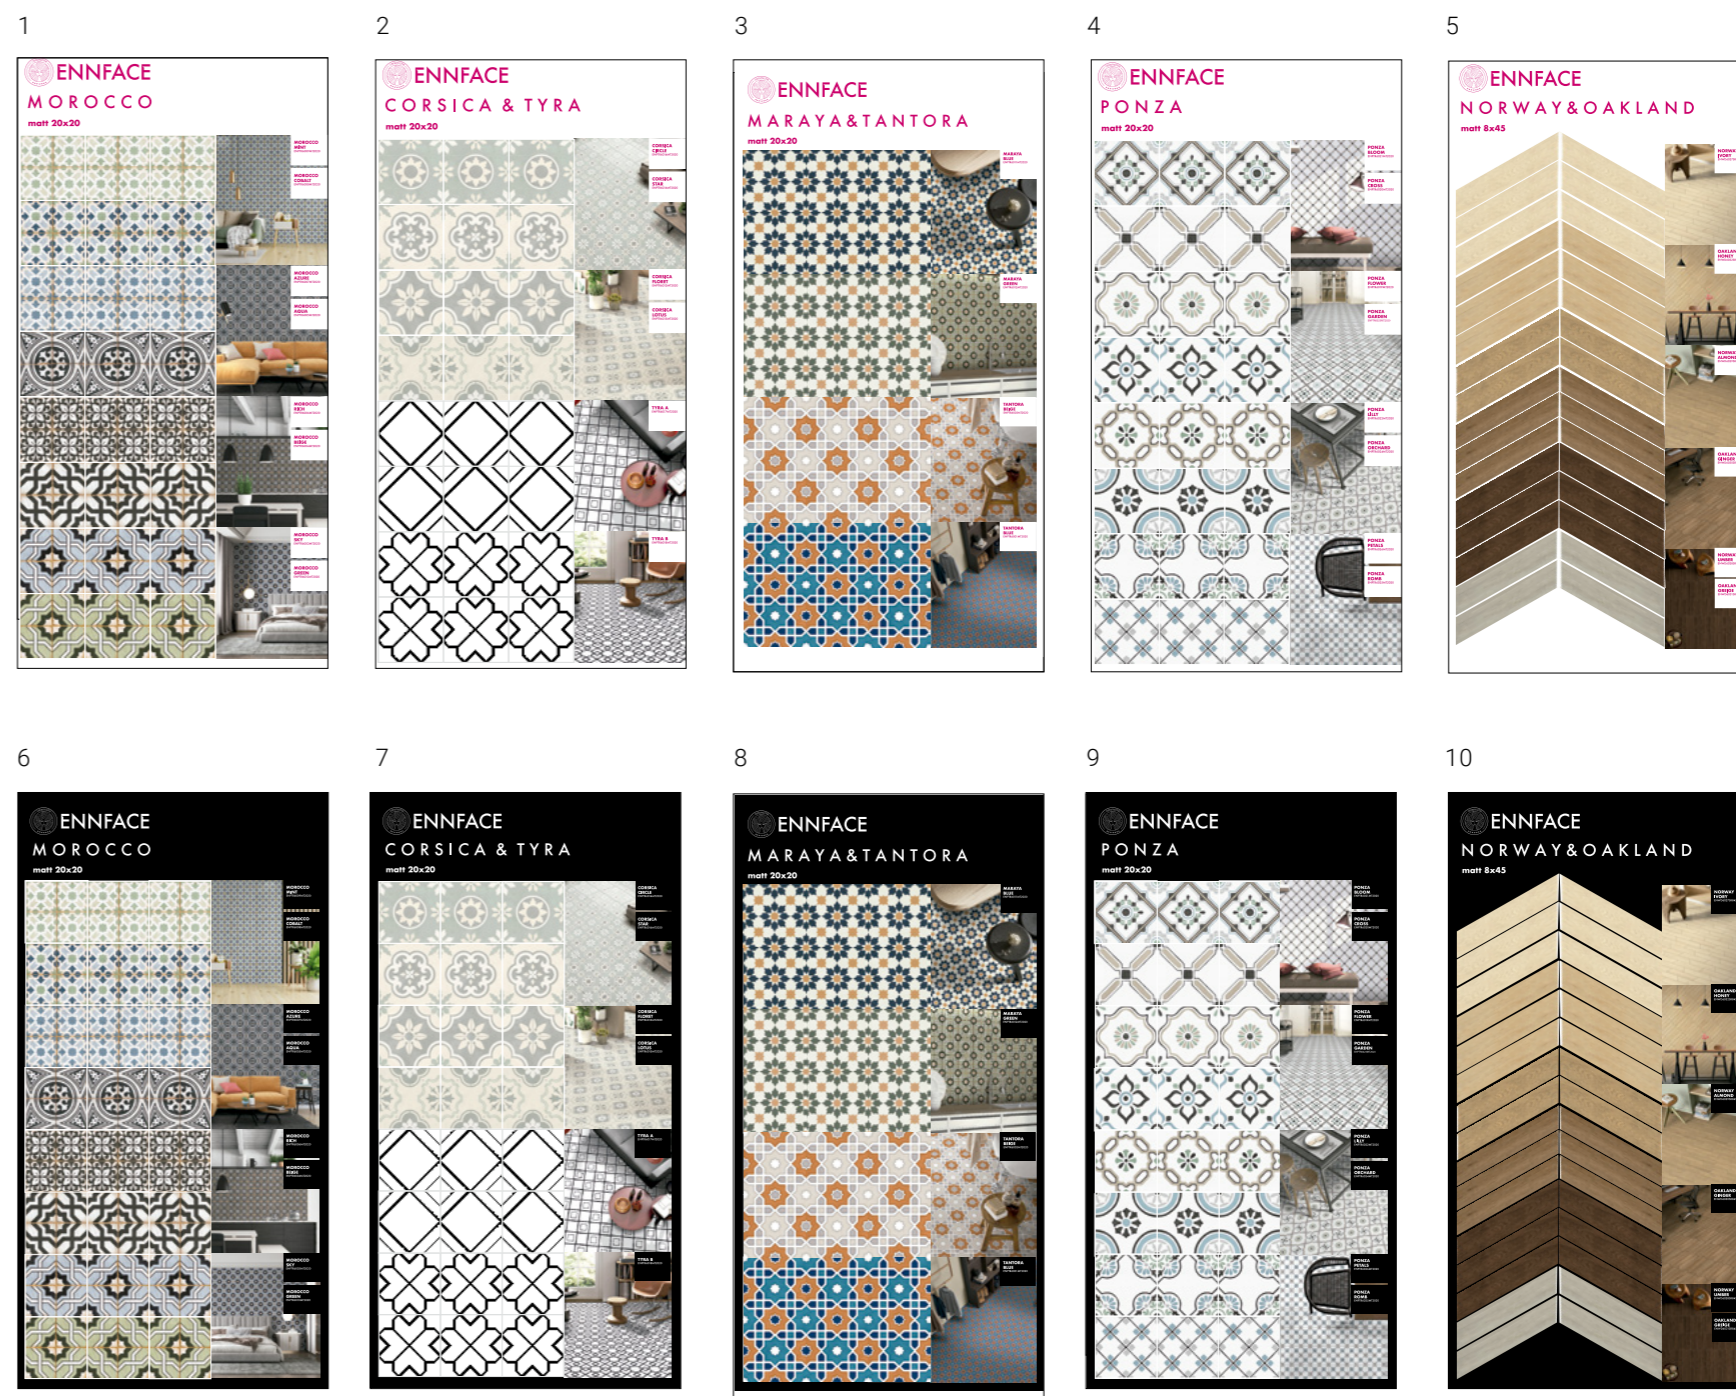

20X20

CORSICA
MARAYA
MOROCCO
PONZA
TANTORA
TYRA

ПАНЕЛИ ПОД ЗАКАЗ
100 X 200 CM